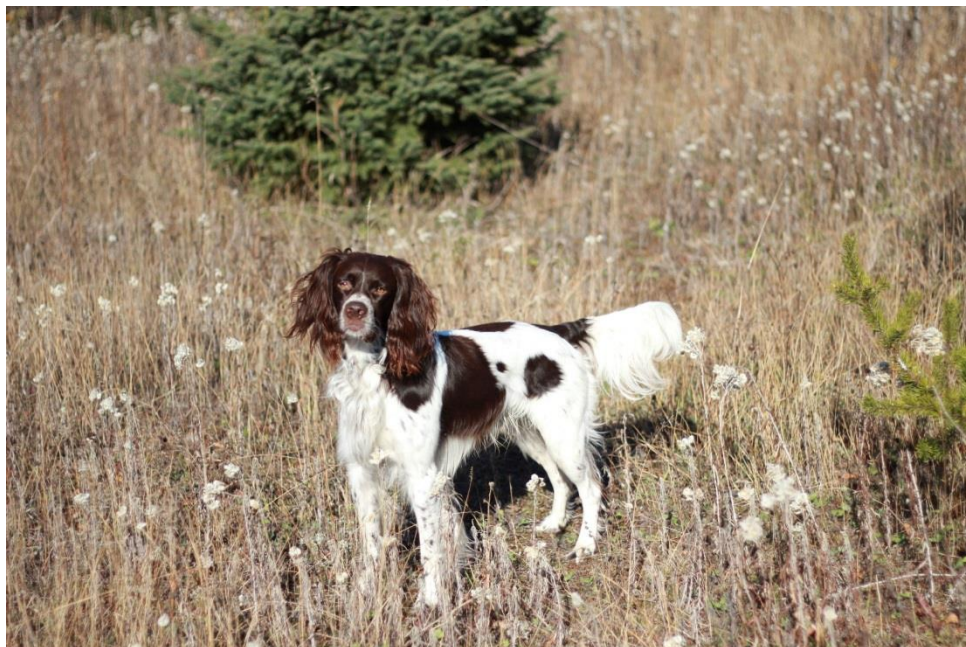

*Le Club
de l'Épagneul français
Au Québec depuis 1978*

Shadow des Appalches

Mâle né le 21 mai 2008

Père : Merlin de le Gibecière **Mère** : Mollie de Le-fai-Vre

Numéro d'enregistrement au CCC : UJ224342

Propriétaire : Louise Régimbald/Martin Pépin [Élevage des appalches](#)

Éleveur : [Élevage des appalches](#)

Club de l'Épagneul Français

- ✓ Certificat de confirmation
- ✓ Hanche Bonne-OFA # FRS-145G26M-VPI
- ✓ Examen de confirmation (Prometteur)
- ✓ Test d'aptitude naturel